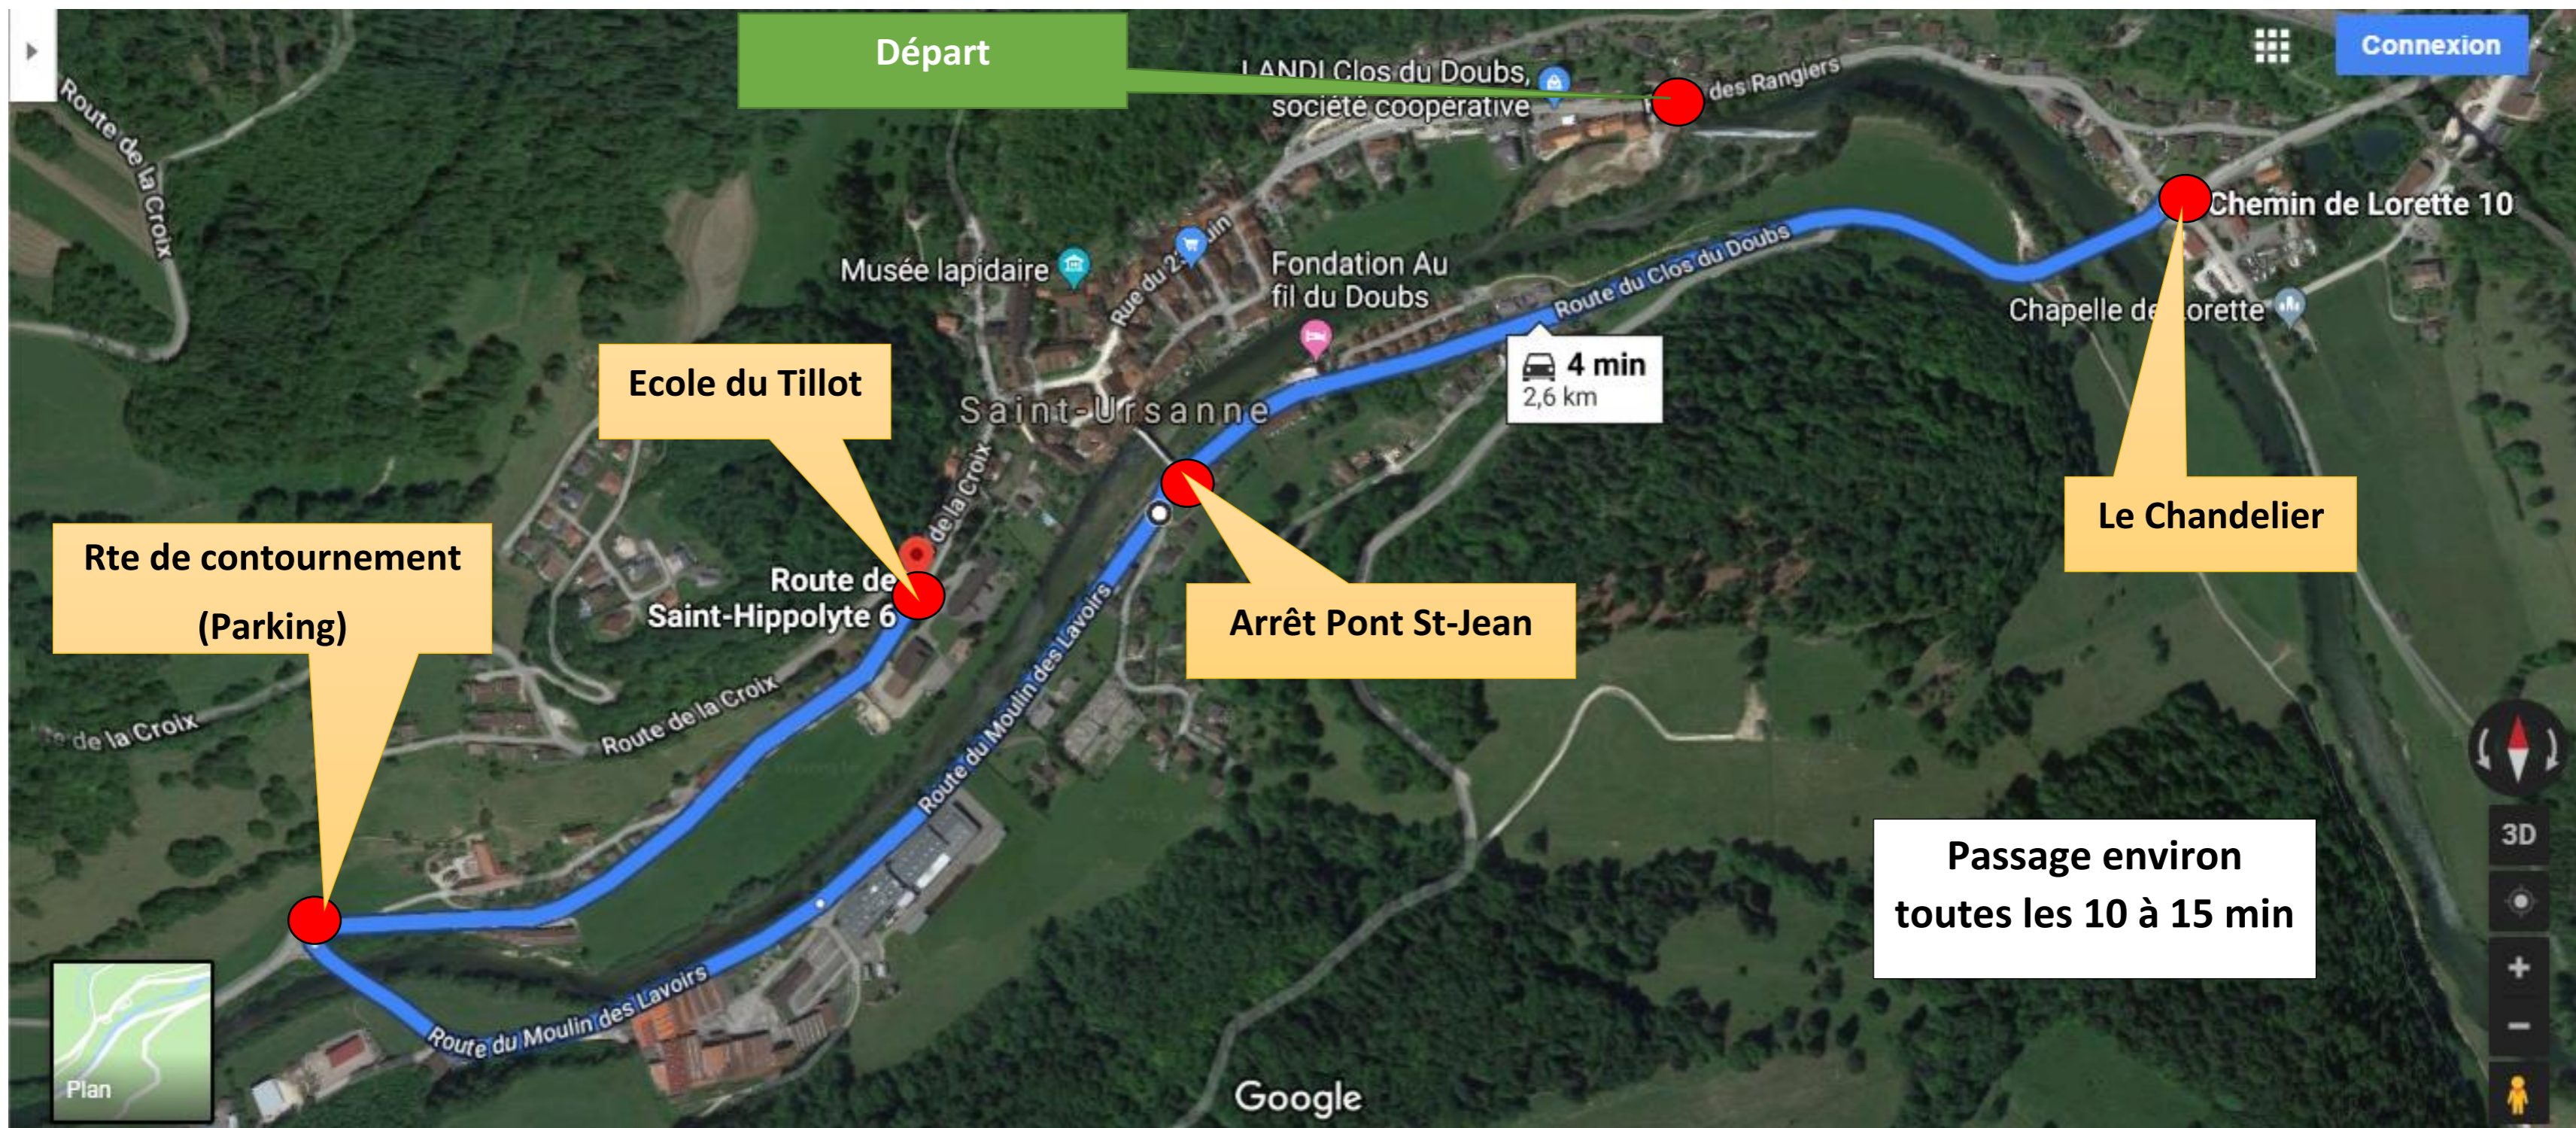

Gare - Porte St- Pierre

Bus Navette de 06h30 à 19h (fin de course) en fonction des horaires des trains et correspondance à pied de la porte St-Pierre au Pont St-Jean pour les bus de ligne

Remarques : les passages des navettes peuvent changer selon le déroulement de la course. (Ex : interruption de course prolongée, sortie de route d'une voiture de course, circulation sur la route ouverte, etc...)

Correspondance à pied de la Porte St-Pierre au Pont St-Jean avec les bus de ligne

Remarques : les passages des navettes peuvent changer selon le déroulement de la course. (Ex : interruption de course prolongée, sortie de route d'une voiture de course, circulation sur la route ouverte, etc...)

Ecole du Tillot - Route de contournement - Pont St-Jean - Le Chandelier

Bus Navette de 07h00 à 18h00 (fin de course) passage environ toutes les 10 à 15 min selon la course

Remarques : les passages des navettes peuvent changer selon le déroulement de la course. (Ex : interruption de course prolongée, sortie de route d'une voiture de course, circulation sur la route ouverte, etc...)