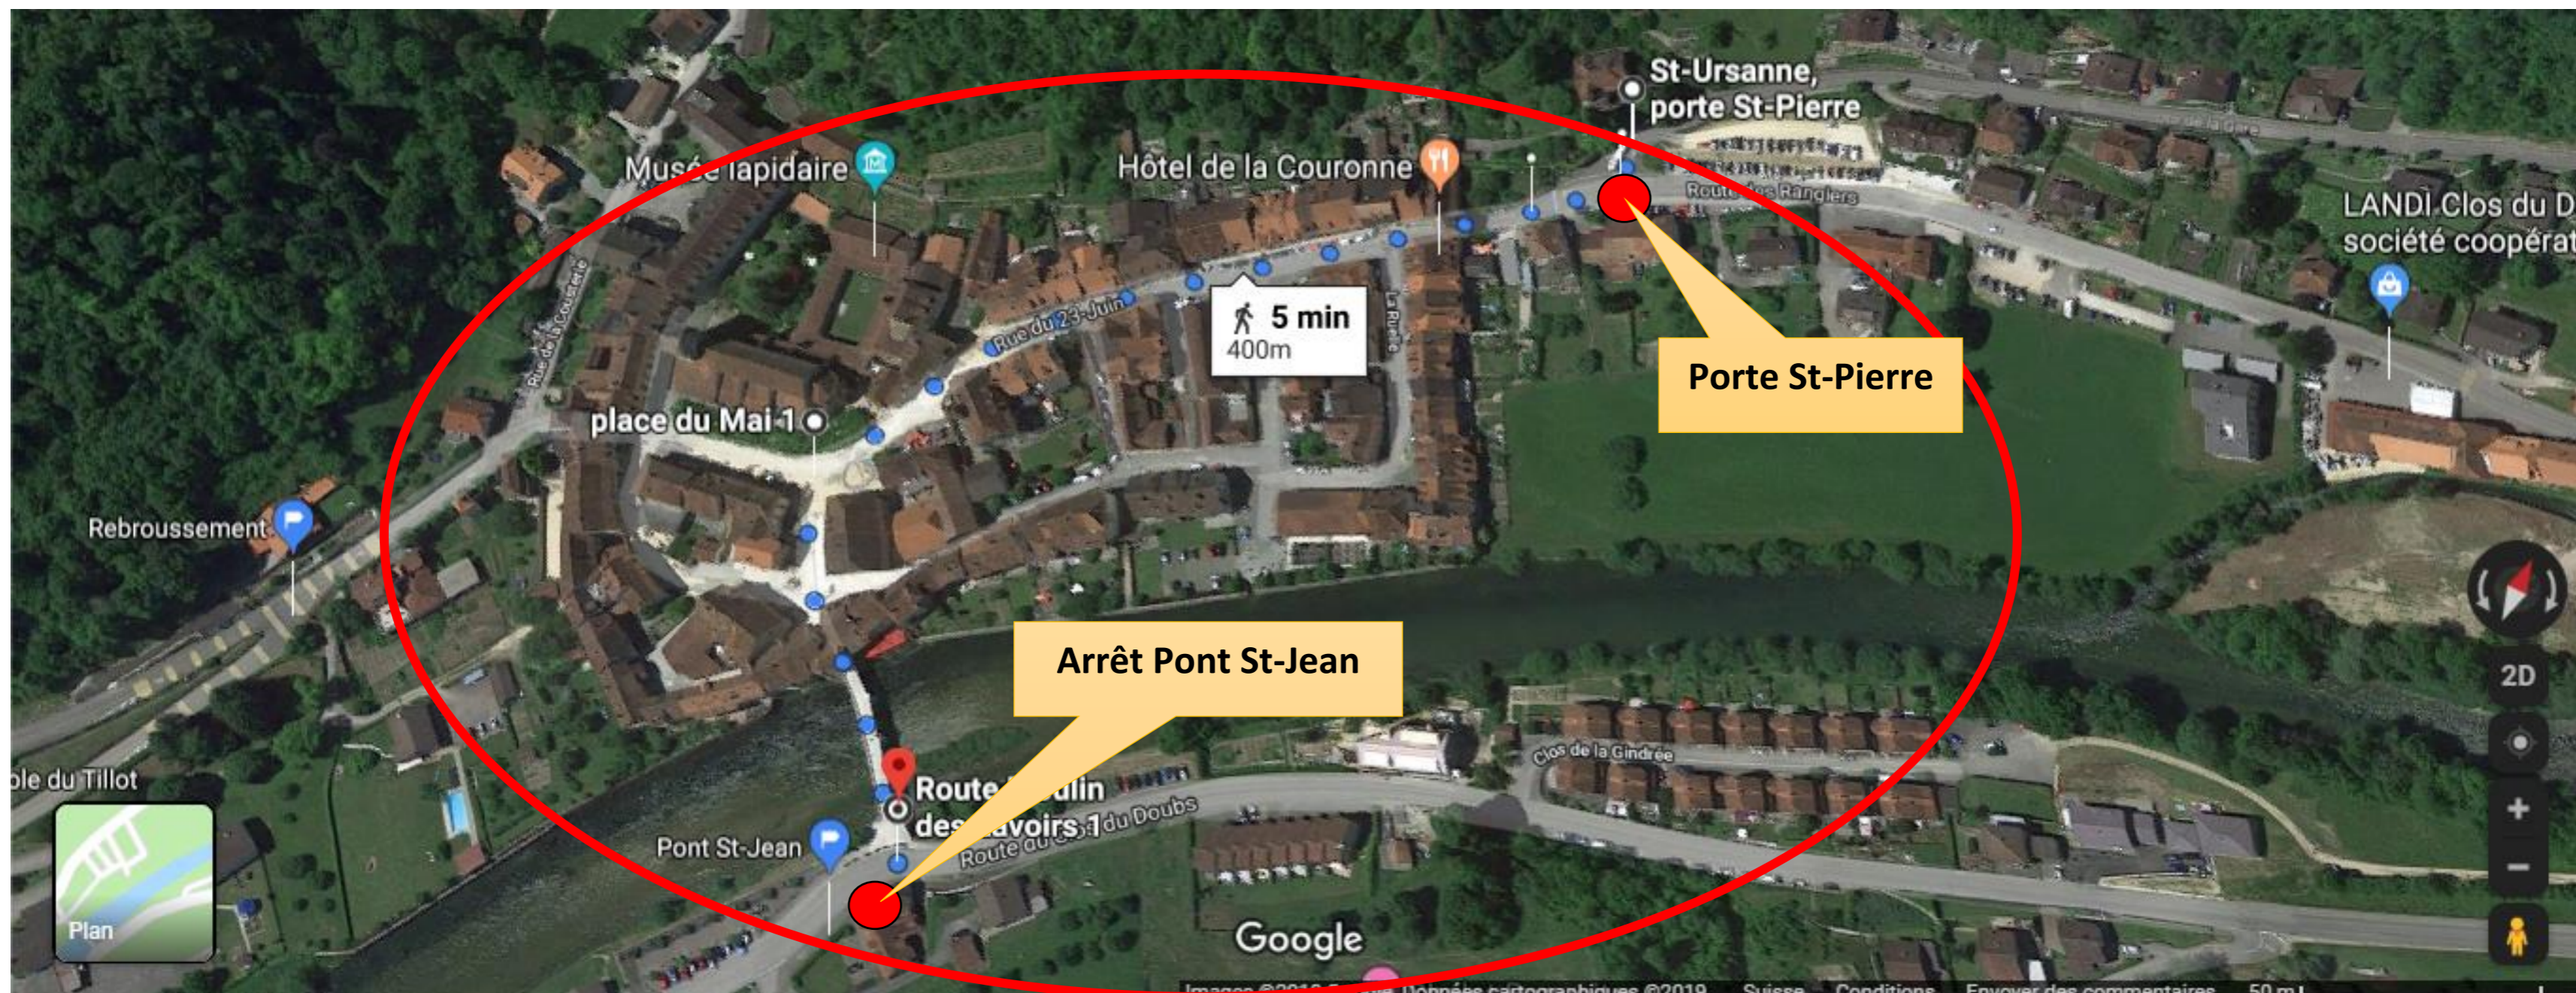

Gare - Porte St- Pierre

Bus Navette de 06h30 à 19h (fin de course) en fonction des horaires des trains et correspondance à pied de la porte St-Pierre au Pont St-Jean pour les bus de ligne

Remarques : les passages des navettes peuvent changer selon le déroulement de la course. (Ex : interruption de course prolongée, sortie de route d'une voiture de course, circulation sur la route ouverte, etc...)

Correspondance à pied de la Porte St-Pierre au Pont St-Jean avec les bus de ligne

Remarques : les passages des navettes peuvent changer selon le déroulement de la course. (Ex : interruption de course prolongée, sortie de route d'une voiture de course, circulation sur la route ouverte, etc...)

Ecole du Tillot - Route de contournement - Pont St-Jean - Le Chandelier

Bus Navette de 07h00 à 18h00 (fin de course) passage environ toutes les 10 à 15 min selon la course

Remarques : les passages des navettes peuvent changer selon le déroulement de la course. (Ex : interruption de course prolongée, sortie de route d'une voiture de course, circulation sur la route ouverte, etc...)