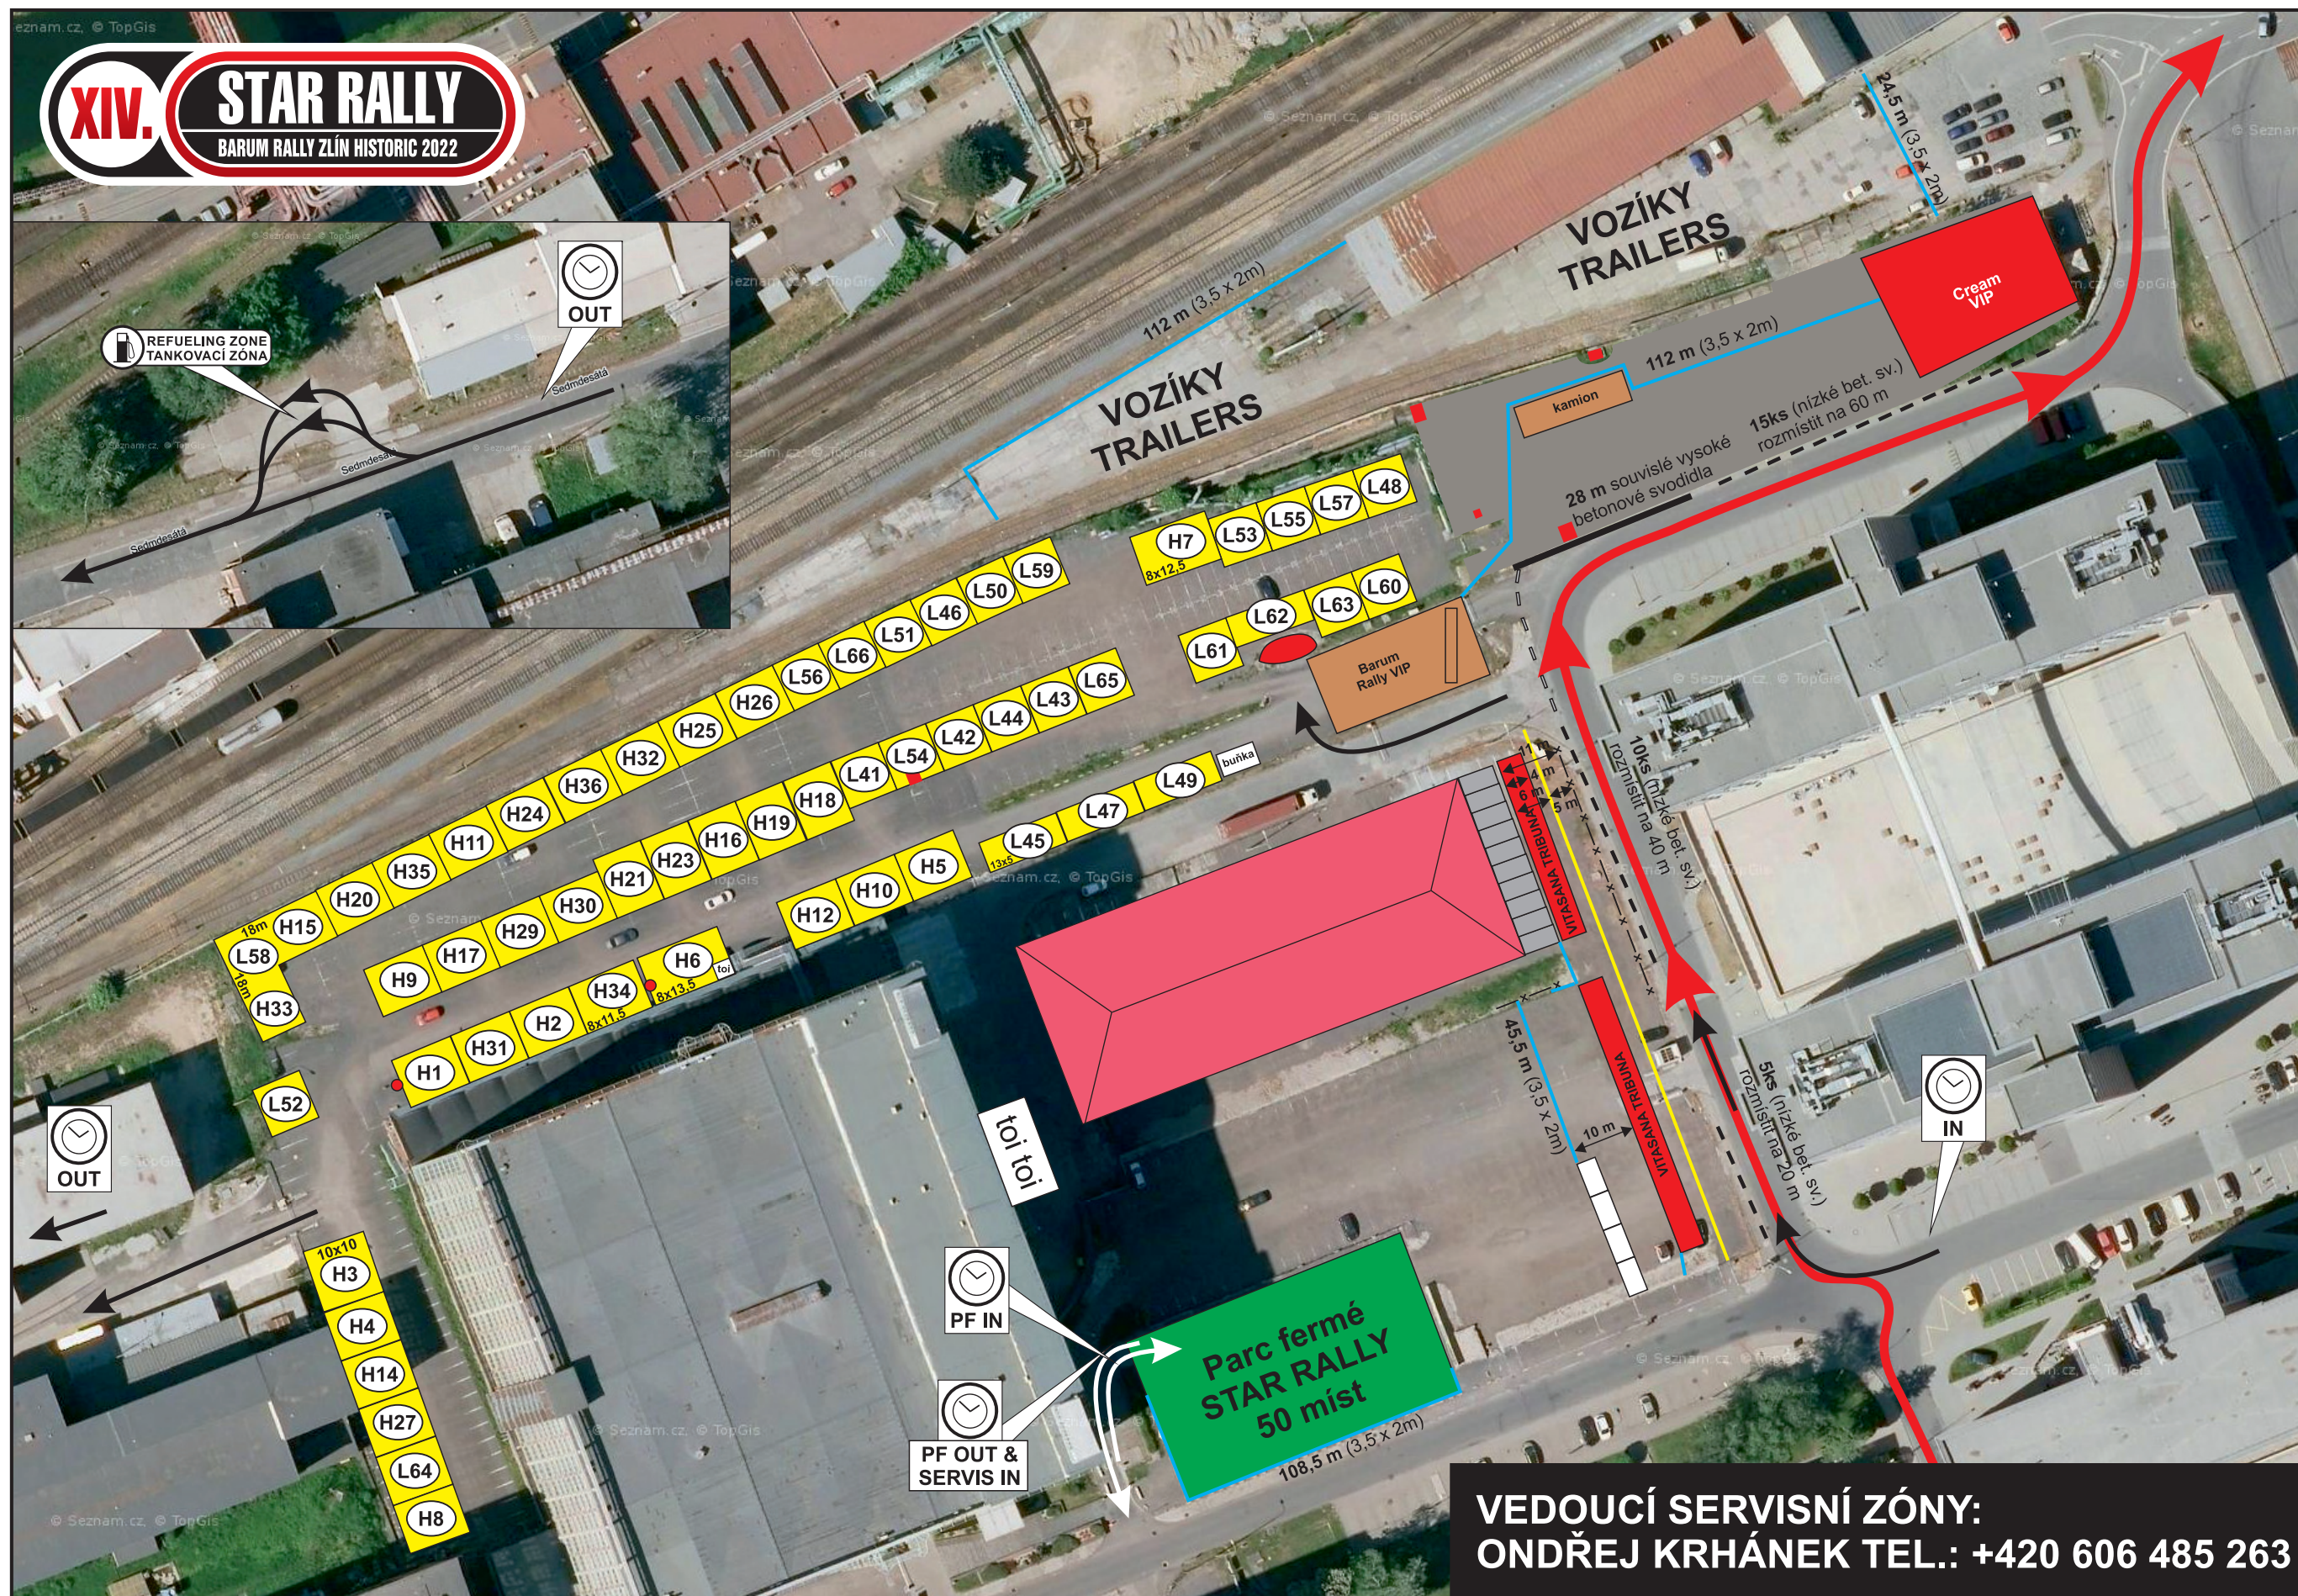

**HISTORIC RALLY**  
10x8

**RALLY LEGEND**  
8x8

verze: 21. 8. 2022

scale 1:1000

**VEDOUcí SERVISNÍ ZÓNY:**  
**ONDŘEJ KRHÁNEK TEL.: +420 606 485 263**